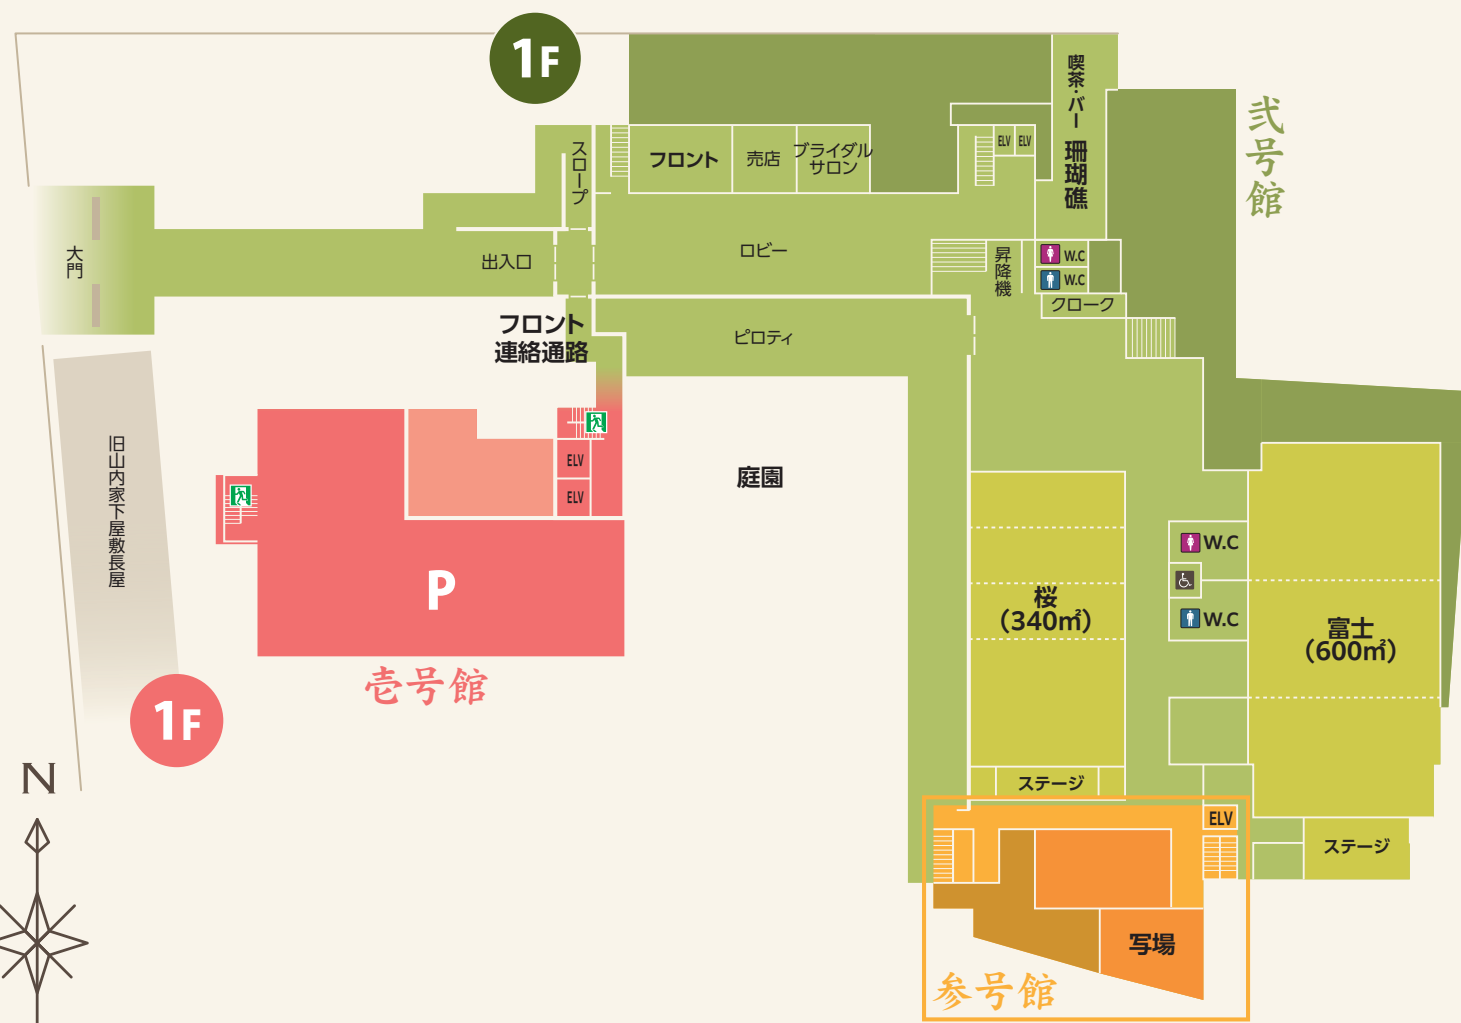

〔1〕 壹号館 (全室禁煙)

おんせんかん 温泉館 (水哉閣)

参号館

〔3〕 参号館

壹号館

客室	8F
客室	7F
客室	6F
客室	5F
客室	4F
客室	3F
客室	2F
駐車場	1F

式号館

客室	客室
客室	客室
宴会場	宴会場
宴会場・温泉館 連絡通路	温泉館 連絡通路
玄関・フロント・売店・バー・喫茶	パンケットホール

参号館

客室	客室
客室	客室

温泉館 (水哉閣)

女湯	男湯