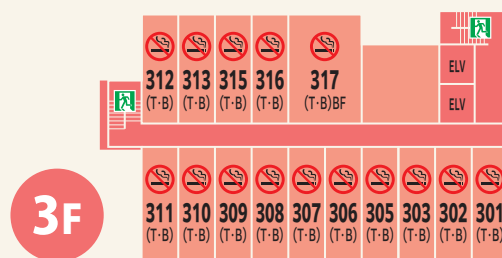

〔2〕 式号館 フロント・売店 宴会場・客室