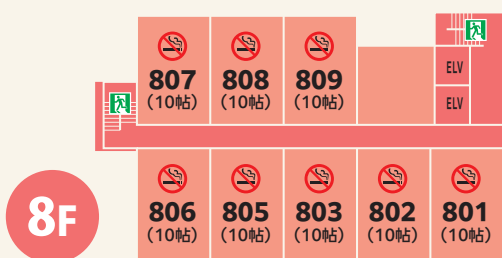

〔2〕 式号館 フロント・売店 宴会場・客室