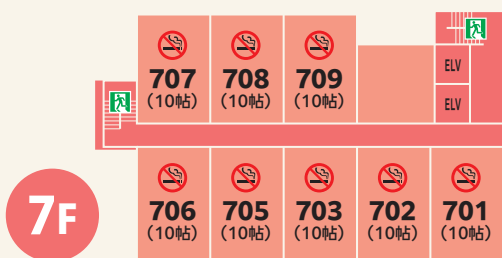

〔2〕 式号館 フロント・売店 宴会場・客室