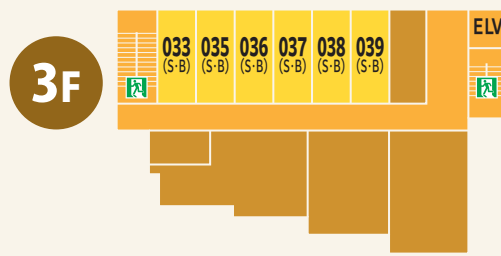

壹号館

客室	8F
客室	7F
客室	6F
客室	5F
客室	4F
客室	3F
客室	2F
駐車場	1F

式号館

客室	客室
客室	客室
宴会場	宴会場
宴会場・温泉館 連絡通路	温泉館 連絡通路
玄関・フロント・売店・バー・喫茶	パンケットホール

参号館

客室	客室
客室	客室

温泉館 (水哉閣)

女湯	男湯