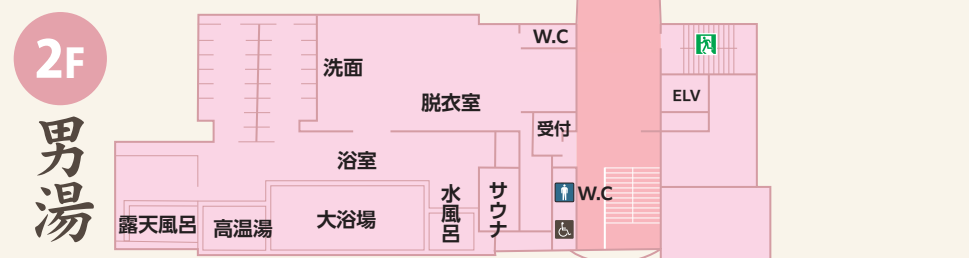

〔2〕 式号館 フロント・売店 宴会場・客室