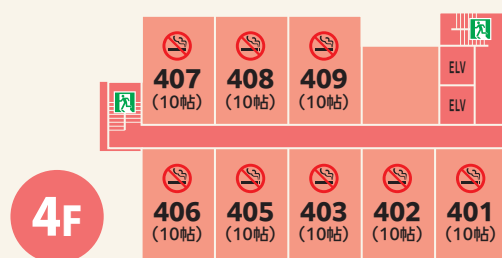

〔2〕 式号館 フロント・売店 宴会場・客室