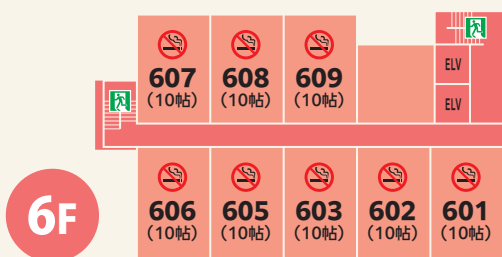

〔2〕 式号館 フロント・売店 宴会場・客室