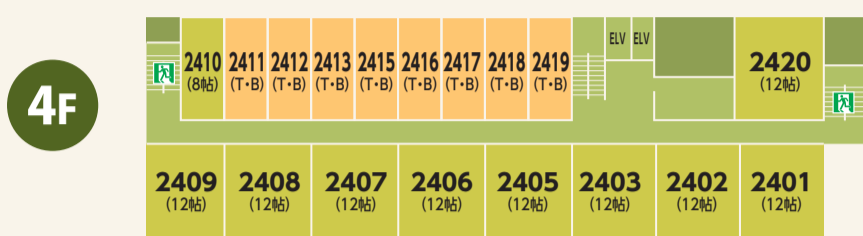

翠峰館

フロント・売店
宴会場・客室