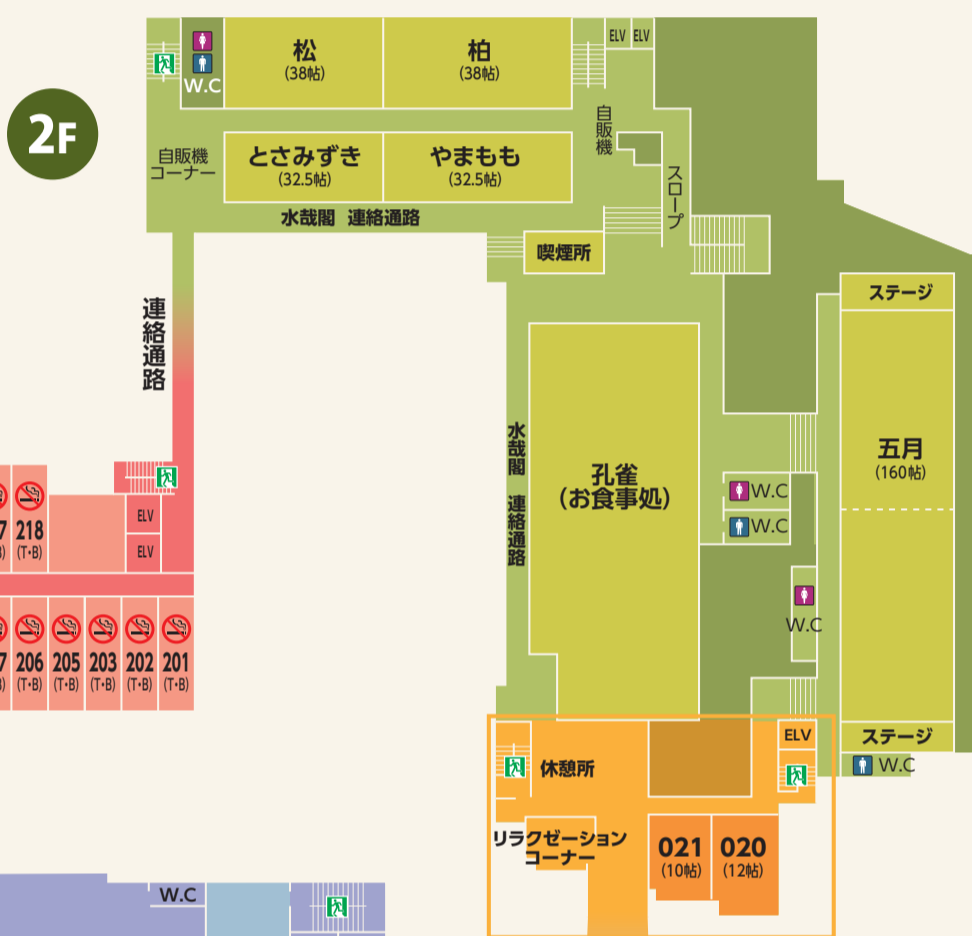

### 翠松館 (すいしょうかん)

階	室番号	定員	人員	
2 F	020	6		
	021	5		
	030	6		
3 F	031	5		
	032	5		
	033	S・B		
	035	S・B		
	036	S・B		
	037	S・B		
	038	S・B		
	039	S・B		
	4 F	040	6	
		041	5	
043		5		
044		S・B		
045		S・B		
046		S・B		
047		S・B		
048		S・B		
049		S・B		

### ご宿泊部屋割表

●ご宿泊人数	<table border="0"> <tr><td>男</td><td>性</td><td>名</td></tr> <tr><td>女</td><td>性</td><td>名</td></tr> <tr><td>名</td><td>様</td><td>お</td></tr> <tr><td></td><td></td><td>子</td></tr> <tr><td></td><td></td><td>様</td></tr> <tr><td></td><td></td><td>名</td></tr> </table>	男	性	名	女	性	名	名	様	お			子			様			名
男	性	名																	
女	性	名																	
名	様	お																	
		子																	
		様																	
		名																	
●ご宿泊日	年 月 日 ( 曜日 )																		
●お部屋割付表送付日	月 日 ( 曜日 ) 担当：																		

# 全体図

すいほうかん

# 翠峰館

フロント・売店  
宴会場・客室