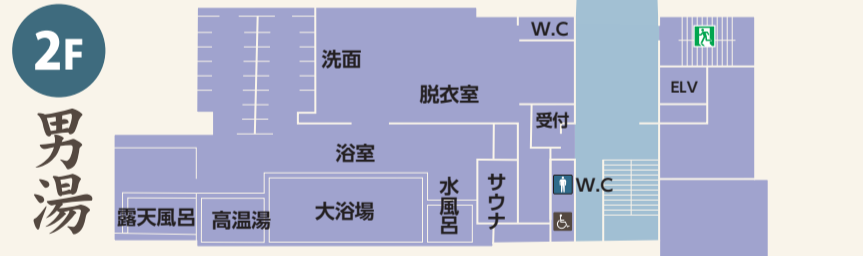

翠峰館

フロント・売店
宴会場・客室