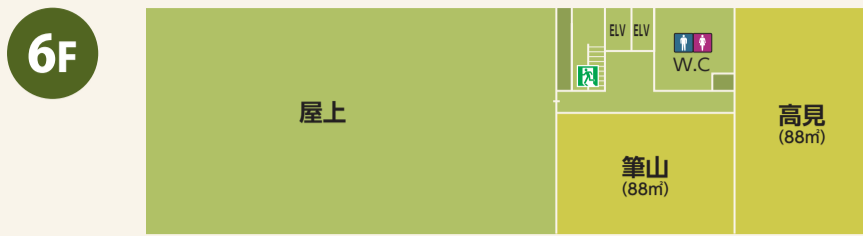

翠峰館

フロント・売店
宴会場・客室